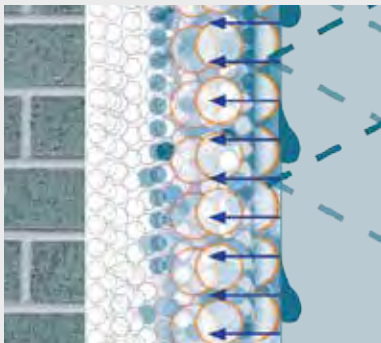

SAKRET Protect mit dem Zweifach-Schutz

Regen perlt ab, Oberflächenfeuchtigkeit (Tauwasser, leichter Regen) wird kontrolliert aufgenommen (Prinzip: hydrophile Oberfläche). Bei langanhaltender Feuchtigkeitseinwirkung wird der verkapselte Filmschutz aktiv.