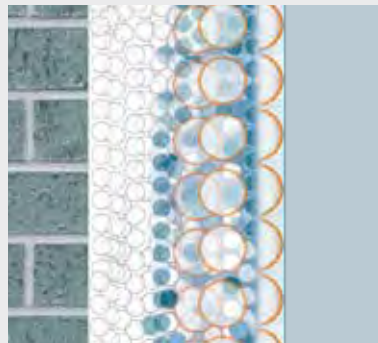

Feuchtigkeit wird zwischengespeichert, die Fassadenoberfläche kann trocknen. Bei einer sehr feuchten Fassade wirkt der Filmschutz gegen Algen und Pilze.