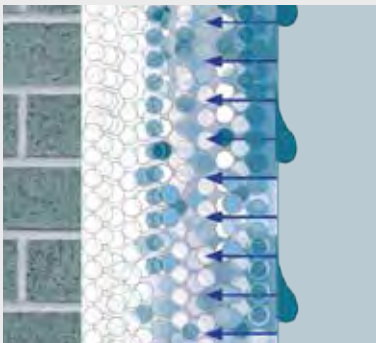

### Der natürliche Schutz für Fassaden und Umwelt!

Das mineralische Oberputz- und Farbensystem NATURE schützt die Fassade durch ein natürliches Feuchtmanagement.

Regentropfen perlen ab. Feuchtigkeit, die längerfristig an der Oberfläche bleibt, wird kontrolliert von der Fassade aufgenommen und bei sinkender Umgebungfeuchtigkeit wieder an die Umwelt

abgegeben – vergleichbar mit dem Löschblatt-Effekt oder dem Schwamm-Prinzip. Das Ergebnis: Die Fassade trocknet schneller – Algen und Pilzen wird keine Entwicklungsgrundlage geboten.

**SAKRET Nature – die umweltfreundliche Lösung für moderne Fassaden!**

#### SAKRET Nature mit dem Schwamm-Effekt

Regen perlt ab, Oberflächenfeuchtigkeit (Tauwasser, leichter Regen) wird kontrolliert aufgenommen (Prinzip: hydrophile Oberfläche).

Feuchtigkeit wird zwischengespeichert, die Fassadenoberfläche kann trocknen.

Bei sinkender Umgebungfeuchtigkeit erfolgt eine schnelle Rüctrocknung der gesamten Fassade.